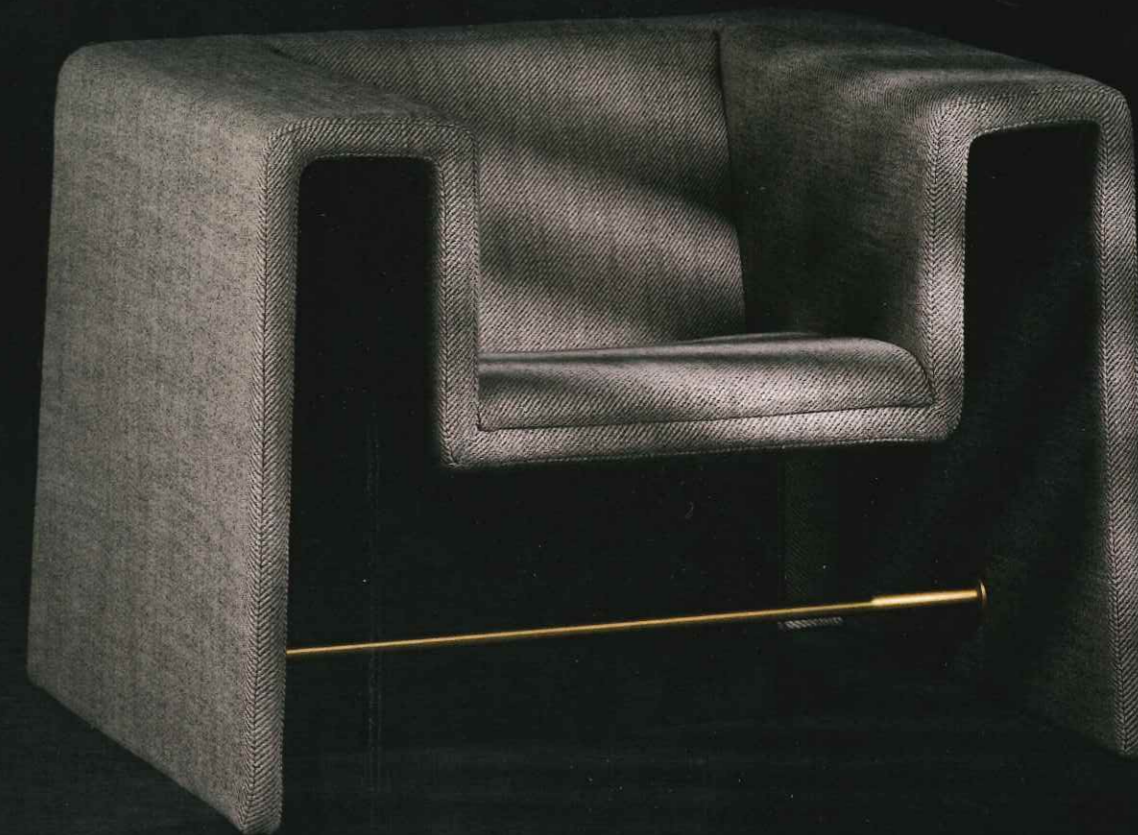

Colección Larissa

SHOWROOM MADRID · C/ Lagasca, 132. 609 270 803 · SHOWROOM PONTEVEDRA · Pol. Ind. O Campiño, nave A 47. 986 850 656

A CORUÑA // ATENEA STREET. Avda. das Mariñas, 316 · Oleiros. 881 993 027 | **CONCHI PENEDO FOGAR**. C/ Diego de Muros, 7 · Santiago de Compostela. 981 592 019 | **ROVEL DECORACIÓN**. C/ Iglesia, 20 bajo · Ferrol. 881 942 716 | **SILVALDE HOGAR**. Rúa de Galicia, 5 · Noia · Bertamirans · Ribeira. 981 825 630. **ALICANTE** // **AM CONCEPT BY ASUN MONTOYA**. C/ La Serrana, 6 · Almoradí. 966 233 251. **BARCELONA** // **ESTUDIO CHIC**. C/ Sant Joan, 1 · Sant Joan de Vilatorrada. 938 751 312. **BURGOS** // **REYCA-C DECORACION**. C/ Vitoria, 163 · Burgos. 947 210 611. **CÁDIZ** // **F. DAMAS DISEÑO INTERIORES**. C/ Alférez Villalta Medina, 13 · Algeciras. 856 106 789. **CASTELLÓ DE LA PLANA** // **YOUR DESIGN INTERIORISMO**. C/ Ruiz Vila, 10 Bajo · Castelló de la Plana. 679 634 392. **LA RIOJA** // **DESVELOS DE HILO**. C/ Huesca, 22 · Logroño. 941 254 457 | **JAVIER JIMÉNEZ INTERIORISMO**. Avda. La Sierra, 1 · Nájera. 941 360 392. **LEÓN** // **ANGER DECORACIÓN**. Avda. Fernández Ladreda, 37 · León. 987 201 067. **LUGO** // **DECORACIONES O DEDAL**. C/ Rosalia de Castro 4-6 · Burela. 982 580 521 | **INNOVA INTERIORISMO**. C/ Julio Camba, 1 · Monforte de Lemos. 982 410 180. **MADRID** // **CASA Y TELAS DECORACIÓN**. C/ Dulce Chacón, 1 · Getafe. 914 911 108 | **DEVESA & AGENJO**. C/ Guzmán el Bueno, 23 Local izqd · Madrid. 640 611 677 | **EQUO ARQUITECTURA DISEÑO**. C/ Bruselas, 36 A, Európolis · Las Rozas. 916 841 063 | **ESTUDIO TORINO FRUGONI - ARQUITECTURA E INTERIORISMO**. C/ Augusto Figueroa, 21 1ºD · Madrid. 679 812 690 | **NOMETRI**. C/ Santa Engracia, 72, 2ºB Escalera 1 · Madrid. 638 357 103. **MÁLAGA** // **DAIRIN DECORACIÓN**. P.I. La Quinta Nave 11 A · San Pedro Alcántara. 952 781 288 | **ESTUDIO DAVIA'S**. C.C. Guadalmina, Local 26 Fase 4 · Marbella. 952 638 098. **NAVARRA** // **CIEN POR CIEN SEDA**. C/ Capuchinos, 14 bajo · Tudela. 948 823 694. **OURENSE** // **ELGA INTERIORISMO**. C/ Antonio Saenz Diez, 46, 5º · Ourense. 988 061 397. **PALENCIA** // **SIANG INTERIORISMO**. C/ La Cestilla, 3 · Palencia. 979 745 719. **PONTEVEDRA** // **CRETONA INTERIORISMO**. C/ Pi i Margall, 125 bajo · Vigo. 986 244 371 / 607 902 905 | **LARA VILLAVERDE DECORACIÓN**. Plaza España, 1 1º Izq. Ofic. 1 · Pontevedra. 672 652 418 | **MUEBLES PIÑEIRO**. C/ Dolores Mosquera, 5 · Caldas de Reis. 986 540 070 | **TAPICERÍA ROSALES**. C/ Pedro Alvarado, 3 bajo dcha. · Vigo. 986 378 803 | **TUATELIER - ESTUDIO DE DECORACIÓN**. Ribeira de Fefiñáns, 34 · Cambados. 607 687 737 / 606 368 046. **VALENCIA** // **APONTI INTERIORES**. C/ Marino Albesa, 39 · Valencia. 649 989 049 | **GABRIELA CARBÓ ARQUITECTURA E INTERIORISMO**. C/ Ciudad Laval, 13 bajo · Gandía. 673 155 226. **VALLADOLID** // **TAPICERIAS OLFER**. C/ Perú, 7 · Valladolid. C/ Marina Escobar, 7 · Valladolid. 983 202 925. **ZARAGOZA** // **DIA É NUEY DECORACIÓN**. Parque Roma, F-5 Local · Zaragoza. 976 322 511 | **PEÑA INTERIORISMO**. C/ Corona de Aragón, 43-45 · Zaragoza. 976 306 891.

AGENTE EXCLUSIVO:

MAMOA

FABRICS & WALLPAPERS
crclass.com